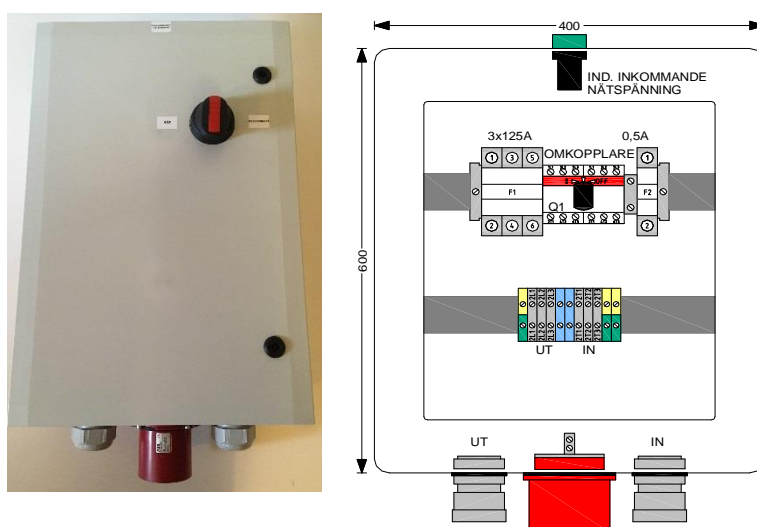

RESERVKRAFTSOMKOPPLARE 125 A

- ÉLampa som visar återkommande nätspänning
- ÉFlexibel konstruktion och hög smidighet
- ÉModern och robust design
- ÉNedplitat för enkel och snabb installation
- ÉKapslingsklass på lådan IP66
- ÉBrandklass UL94-5VA

E-nummer	Märkström	Bredd	Höjd inkl, intag,lampa	Djup inkl.vred	Max.Ansl. Al.	IP-klass Låda	förskruvningar
31 351 25	125 A	400 mm	701 mm	260 mm	95 mm ²	IP66	2xM50

SWEL AB
LEDJAVÄGEN 1
373 37 HOLMSJÖ
SWEDEN