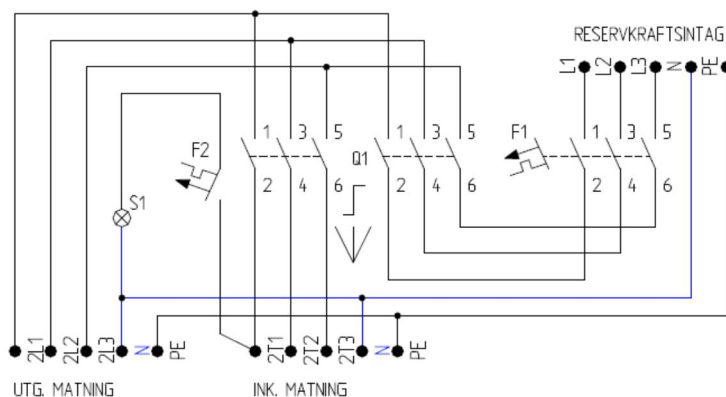

RESERVKRAFTSOMKOPPLARE 125 A

- ÉLampa som visar återkommande nätspänning
- ÉFlexibel konstruktion och hög smidighet
- ÉModern och robust design
- ÉNedplitat för enkel och snabb installation
- ÉKapslingsklass på lådan IP66
- ÉBrandklass UL94-5VA

E-nummer	Märkström	Bredd	Höjd inkl, intag,lampa	Djup inkl.vred	Max.Ansl. Al.	IP-klass Låda	förskruvningar
31 351 25	125 A	400 mm	701 mm	260 mm	95 mm ²	IP66	2xM50

SWEL AB
LEDJAVÄGEN 1
373 37 HOLMSJÖ
SWEDEN