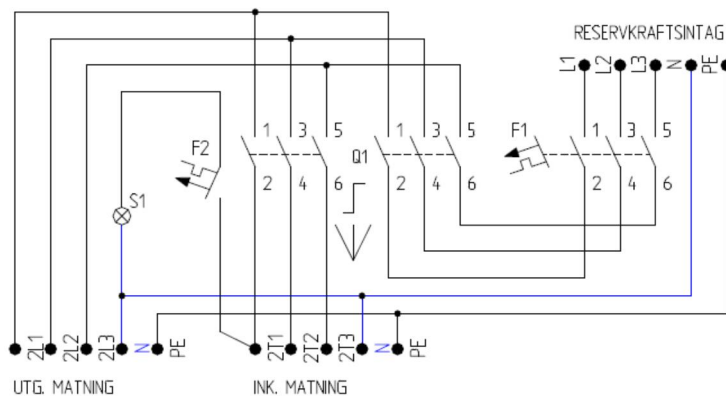

RESERVKRAFTSOMKOPPLARE 32 A

- ÉLampa som visar återkommande nätspänning
- ÉFlexibel konstruktion och hög smidighet
- ÉModern och robust design
- ÉNedplitat för enkel och snabb installation
- ÉKapslingsklass på lådan IP66
- ÉBrandklass UL94-5VA

E-nummer	Märkström	Bredd	Höjd inkl, intag,lampa	Djup inkl.vred	Max.Ansl. CU	IP-klass Låda	förskruvningar
31 350 32	32 A	400 mm	310 mm	205 mm	10 mm ²	IP66	2xM32

SWEL AB
LEDJAVÄGEN 1
373 37 HOLMSJÖ
SWEDEN