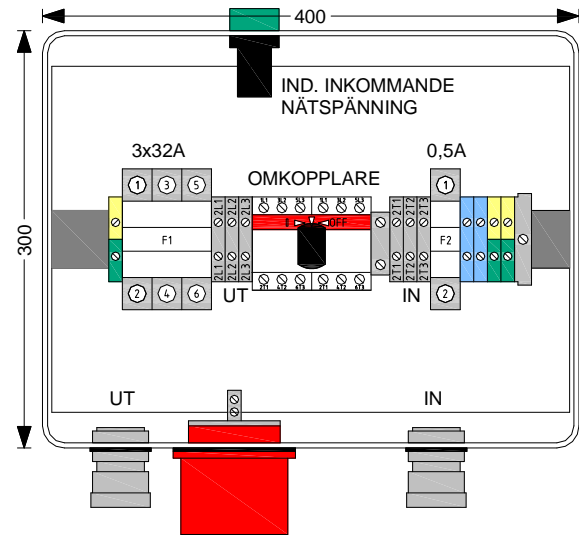

RESERVKRAFTSOMKOPPLARE 32 A

- ÉLampa som visar återkommande nätspänning
- ÉFlexibel konstruktion och hög smidighet
- ÉModern och robust design
- ÉNedplitat för enkel och snabb installation
- ÉKapslingsklass på lådan IP66
- ÉBrandklass UL94-5VA

E-nummer	Märkström	Bredd	Höjd inkl, intag,lampa	Djup inkl.vred	Max.Ansl. CU	IP-klass Låda	förskruvningar
31 350 32	32 A	400 mm	310 mm	205 mm	10 mm ²	IP66	2xM32

SWEL AB
LEDJAVÄGEN 1
373 37 HOLMSJÖ
SWEDEN