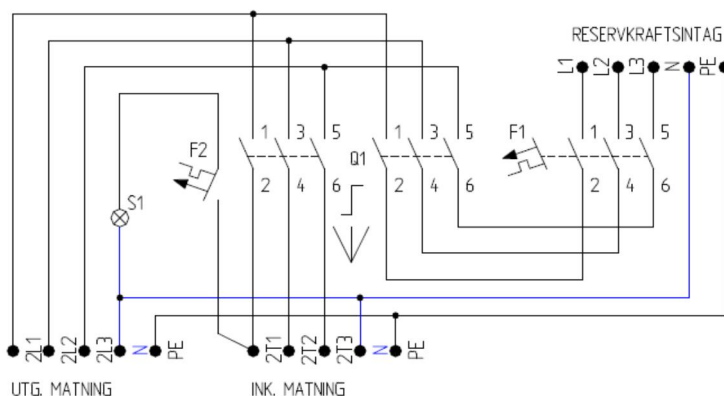

## RESERVKRAFTSOMKOPPLARE 63 A

- ÉLampa som visar återkommande nätspänning
- ÉFlexibel konstruktion och hög smidighet
- ÉModern och robust design
- ÉNedplitat för enkel och snabb installation
- ÉKapslingsklass på lådan IP66
- ÉBrandklass UL94-5VA

E-nummer	Märkström	Bredd	Höjd inkl. intag, lampa	Djup inkl. vred	Max. Ansl. CU	IP-klass Låda	förskruvningar
31 350 63	63 A	300 mm	410 mm	205 mm	25 mm <sup>2</sup>	IP66	2xM40

**SWEL AB**  
**LEDJAVÄGEN 1**  
**373 37 HOLMSJÖ**  
**SWEDEN**