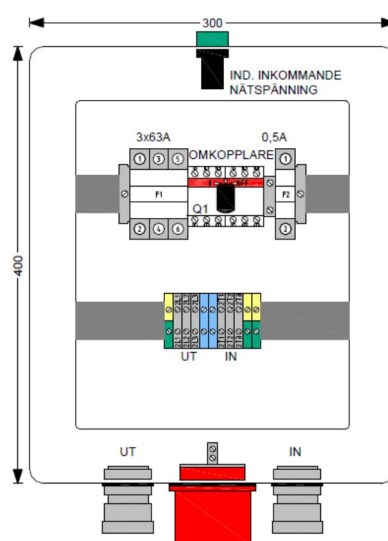

## RESERVKRAFTSOMKOPPLARE 63 A

- ÉLampa som visar återkommande nätspänning
- ÉFlexibel konstruktion och hög smidighet
- ÉModern och robust design
- ÉNedplitat för enkel och snabb installation
- ÉKapslingsklass på lådan IP66
- ÉBrandklass UL94-5VA

E-nummer	Märkström	Bredd	Höjd inkl. intag, lampa	Djup inkl. vred	Max. Ansl. CU	IP-klass Låda	förskruvningar
31 350 63	63 A	300 mm	410 mm	205 mm	25 mm <sup>2</sup>	IP66	2xM40

**SWEL AB**  
**LEDJAVÄGEN 1**  
**373 37 HOLMSJÖ**  
**SWEDEN**